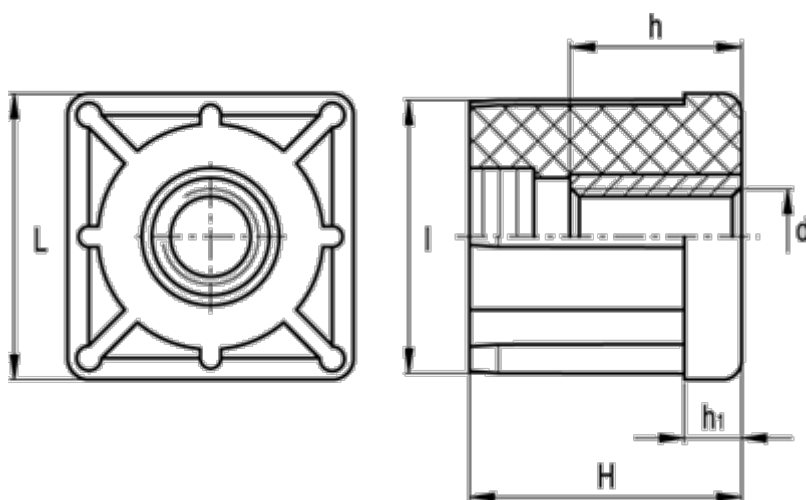

Varenummer: 2310320085
Beskrivelse: E+G Gevindbøsning
NDX.Q-40x1.5-M16

Mål

d	= M16	Udvendig rørstørrelse = 40
h	= 15	Vægt (g) = 49
H	= 38	
h1	= 8	
Indvendig rørstørrelse	= 37.0	
I	= 37.0	
L	= 40	
Rørvæg tykkelse	= 1.5	